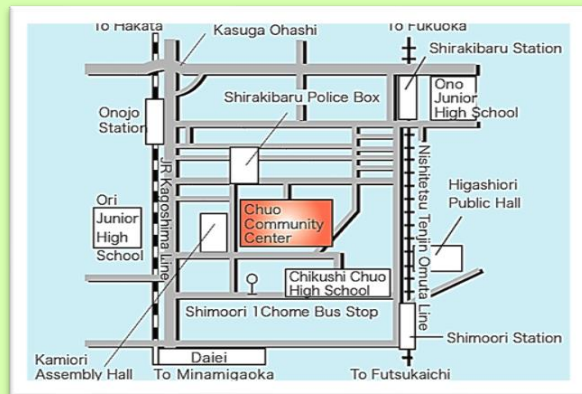

【会場】中央コミュニティセンター：大野城市中央1丁目5-1

TEL 092-573-3127

Chuo Community Center : 1-5-1, Chuo, Onojo City