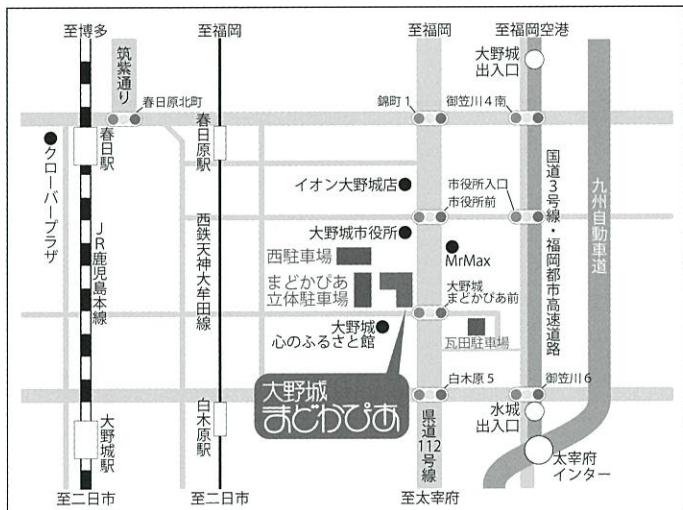

主催
お問合せ

公益財団法人
大野城まどかぴあ

〒816-0934 大野城市曙町 2 丁目 3-1
TEL 092-586-4000 (総合案内 / 9:00~21:00)
FAX 092-586-4021 ※毎月第 1・3 水曜日休館

■西鉄天神大牟田線
福岡(天神)駅から特急・急行で約 10 分 / 春日原駅下車徒歩約 10 分

■JR鹿児島本線
博多駅から快速で約 13 分 / 大野城駅下車徒歩約 18 分
※大野城駅東口から大野城市コミュニティバス「まどか号」が運行

■お車をご利用の場合
高速九州自動車道 太宰府インターから約 1.5km
福岡都市高速道路 大野城出入口から約 2.0km
※駐車可能台数に限りがありますので、できる限り公共交通機関をご利用ください