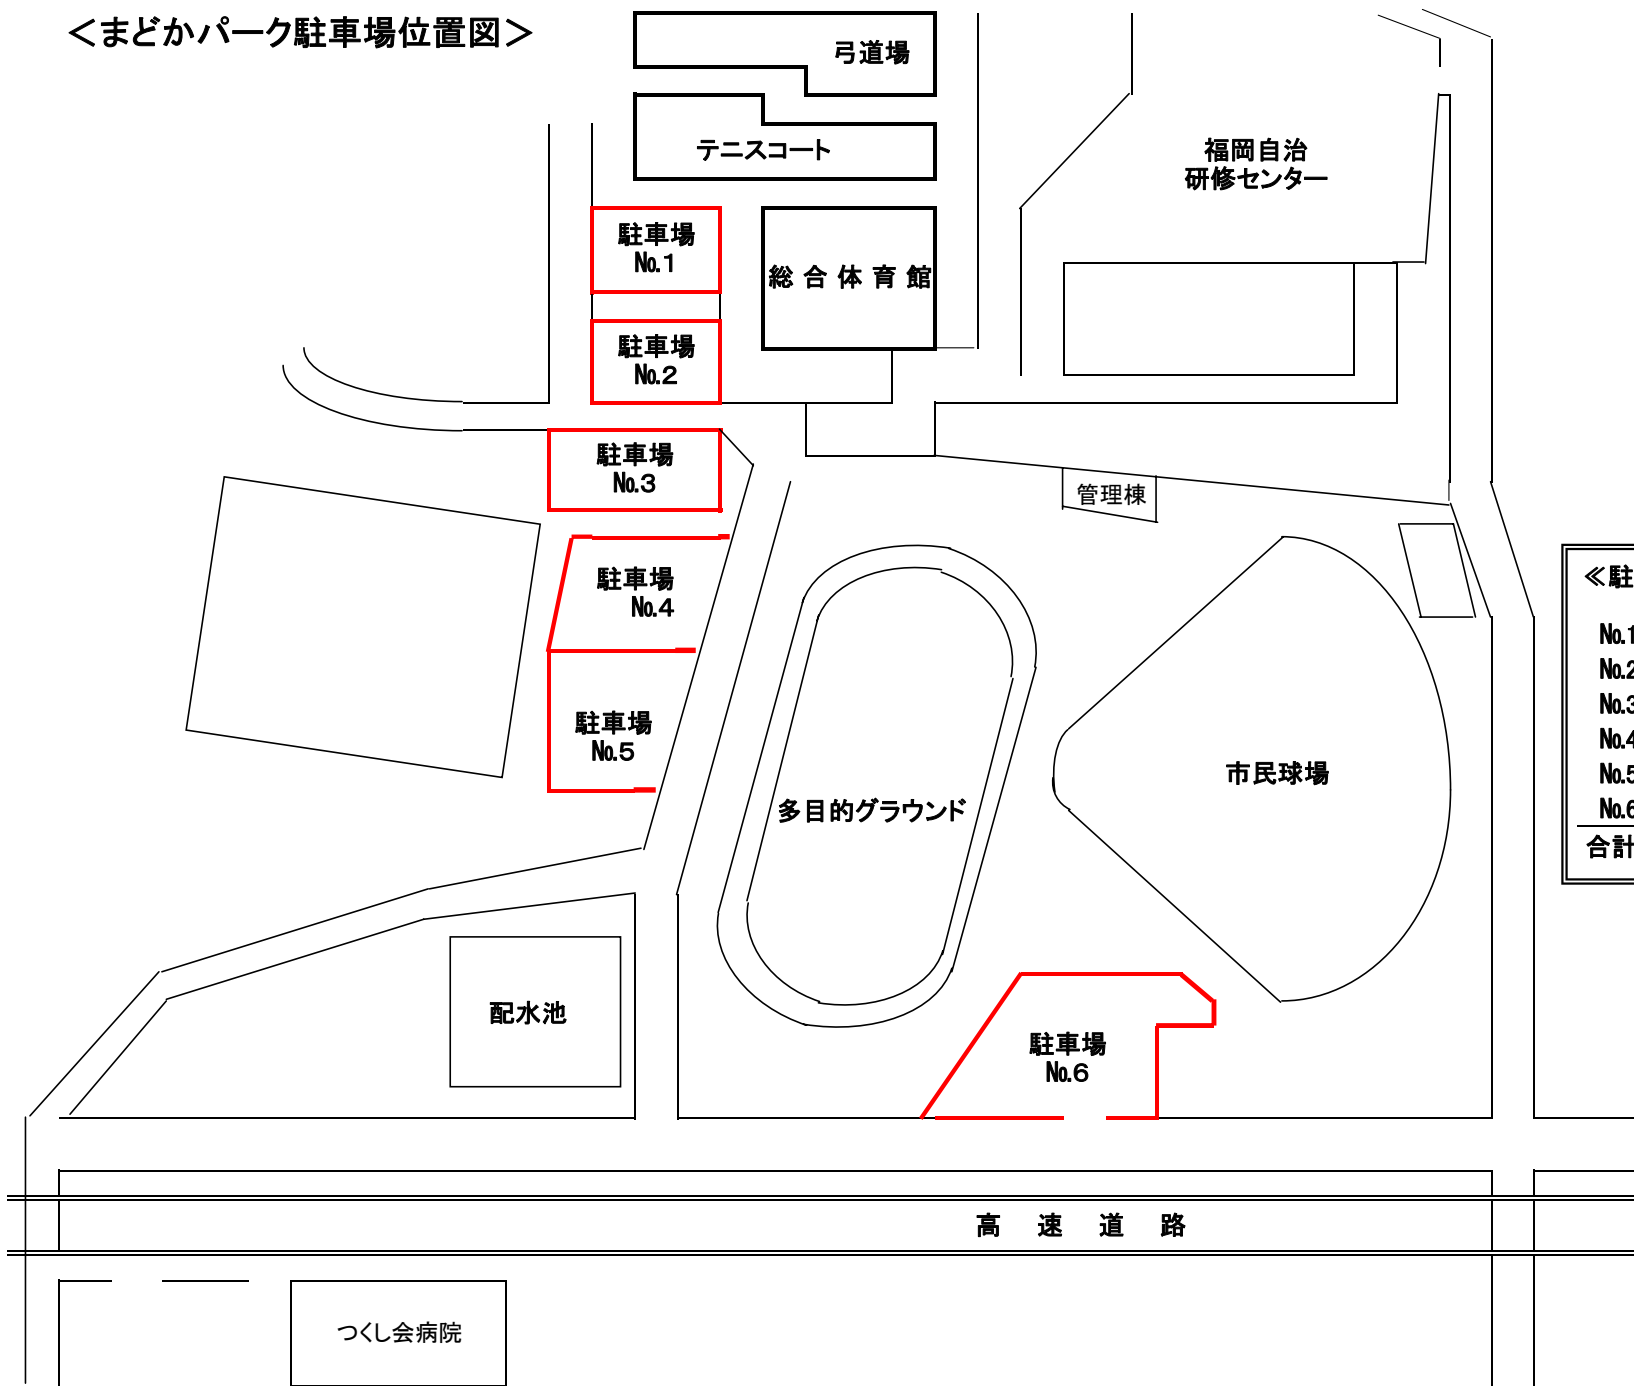

〈まどかパーク駐車場位置図〉

〈〈駐車場収容台数〉〉

No.1	15 台	(+身体障害者用 1台)
No.2	21 台	(+身体障害者用 1台)
No.3	26 台	(+身体障害者用 1台)
No.4	54 台	(+身体障害者用 1台)
No.5	41 台	(+身体障害者用 1台)
No.6	100 台	(+身体障害者用 1台)
合計	257 台	(+身体障害者用 6台)