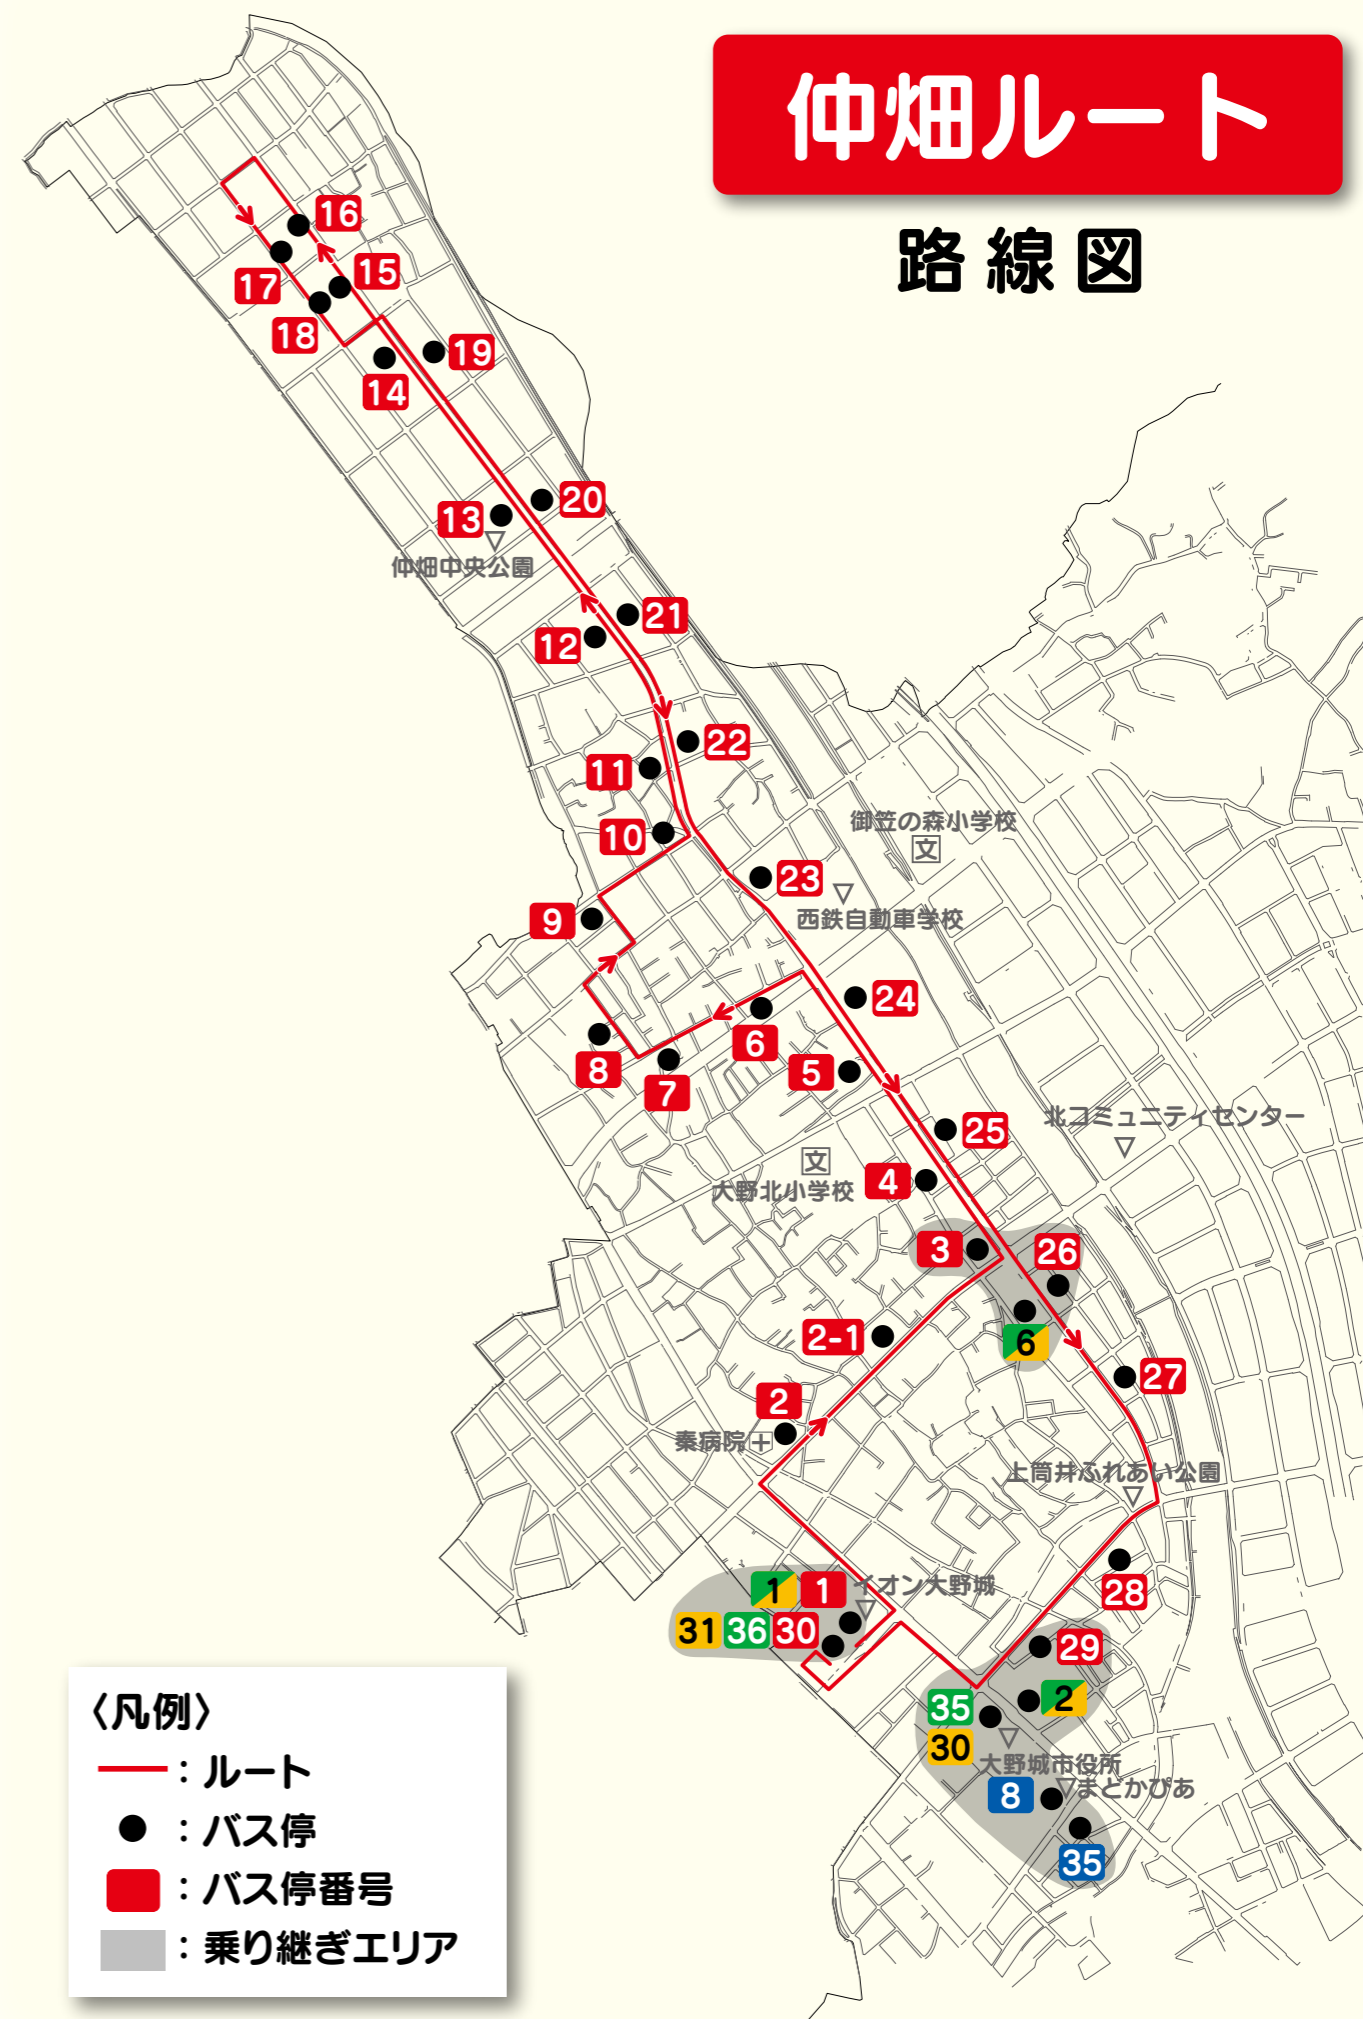

仲畑ルート

時刻表 (全日)

バス停番号	バス停名	1便	2~27便 (毎時)	28便	29便
◆ 1	イオン大野城	6:45	:15 :45	20:30	21:15
◆ 2	筒井1丁目	:46	:16 :46	:31	:16
◆ 2-1	筒井1丁目北	:47	:17 :47	:32	:17
3	筒井4丁目交差点	:48	:18 :48	:33	:18
◆ 4	山田東公園	:48	:18 :48	:33	:18
5	西鉄自動車学校	:49	:19 :49	:34	:19
6	山田3丁目	:50	:20 :50	:35	:20
7	御笠の森入口	:51	:21 :51	:36	:21
8	山田1丁目	:51	:21 :51	:36	:21
9	井相田入口	:52	:22 :52	:37	:22
10	仲島公民館	:52	:22 :52	:37	:22
11	仲畑4丁目	:53	:23 :53	:38	:23
12	仲畑3丁目	:54	:24 :54	:39	:24
◆ 13	仲畑中央公園	:55	:25 :55	:40	:25
14	畑詰公民館	:56	:26 :56	:41	:26
15	仲畑1丁目第1	:57	:27 :57	:42	:27
16	仲畑1丁目第2	:57	:27 :57	:42	:27
17	仲畑1丁目第3	:58	:28 :58	:43	:28
18	仲畑1丁目第4	:58	:28 :58	:43	:28
19	畑詰公民館	:59	:29 :59	:44	:29
20	仲畑中央公園	7:00	:30 :00	:45	:30
21	仲畑3丁目	:01	:31 :01	:46	:31
22	仲畑4丁目	:02	:32 :02	:47	:32
23	畑詰橋入口	:03	:33 :03	:48	:33
24	西鉄自動車学校	:04	:34 :04	:49	:34
◆ 25	山田東公園	:05	:35 :05	:50	:35
◆ 26	北コミセン入口	:06	:36 :06	:51	:36
◆ 27	筒井4丁目	:07	:37 :07	:52	:37
◆ 28	筒井橋入口	:08	:38 :08	:53	:38
◆ 29	市役所入口	:09	:39 :09	:54	:39
◆ 30	イオン大野城	:13	:43 :13	:58	:43

※1便から27便までは30分間隔で1時間に2便運行します。
28便以降は45分間隔になります。

仲畑ルート

路線図

- 〈凡例〉
- : ルート
 - : バス停
 - : バス停番号
 - : 乗り継ぎエリア