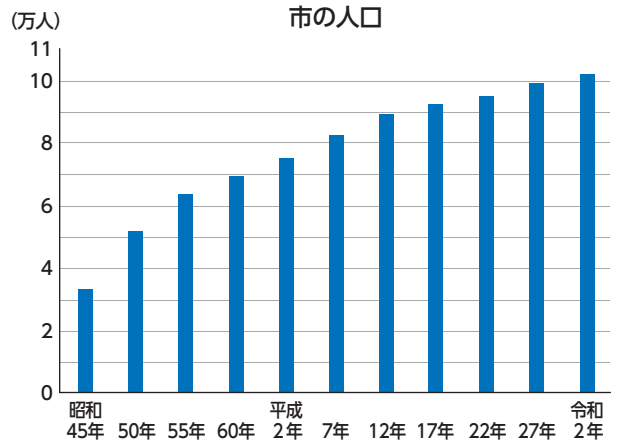

人口は10万2172人

国勢調査速報

令和2年10月1日に行われた国勢調査の速報値が公表されました。市の人口は10万2172人、世帯数は4万2702世帯でした（平成27年の調査では、人口9万9525人、世帯数は3万9885世帯）。

市では、引き続きゆるやかな人口増加が続いています。

●問い合わせ先

総務課総務法制担当

☎(580)1989

上下水道事業運営審議会委員を募集します

●募集人数

男女各1人

●任期

委嘱日から3年間

●報酬など

あり

●申込方法

◇送付◇FAX◇メール（上下水道事業運営審議会委員申込）・住所・氏名・性別・生年月日・電話番号・他の委員経験の有無・応募動機を記入）