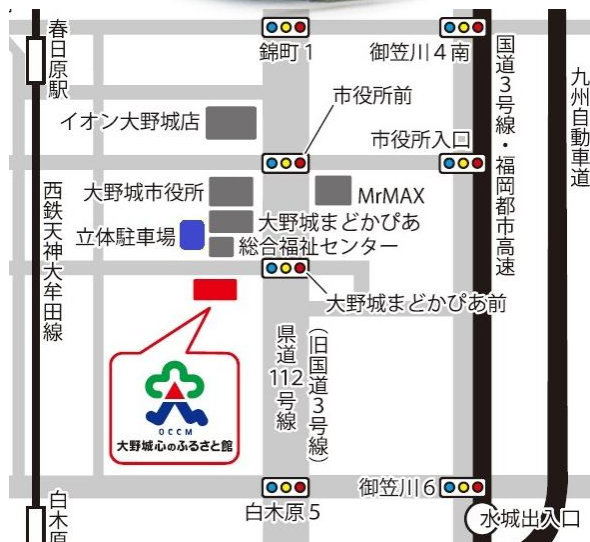

お知らせ

「被災地応援まどかショップPLUS」は 大野城心のふるさと館内 「ここふるショップ」へ引越します！

「被災地応援まどかショップ PLUS」は平成 26 年 11 月の開店以来まどかぴあ 1 階で運営を行ってききましたが、これからも被災地に対する応援と継続的な支援を実現していくため、**7月1日(日)**で現店舗での営業を終了し、7月21日(土)に開館する「大野城心のふるさと館」内のミュージアムショップ「ここふるショップ」にその機能を移転することになりました。

当ショップの運営の趣旨をご理解のうえ商品をお買い求めいただいた多くの皆様に感謝いたしますとともに、これからも更に大きな支援の輪が広がるよう「ここふるショップ」へのご来店をお待ちしています。

現在の店舗での
最終営業日

7月1日(日)

午前10時～午後4時

大野城心のふるさと館内
“ここふるショップ”

7月21日(土)オープン!

場所 大野城市曙町3丁目8-3
(まどかぴあ南側玄関向かい)

営業時間 火～日曜日(開館日に準じる)
午前10時～午後6時